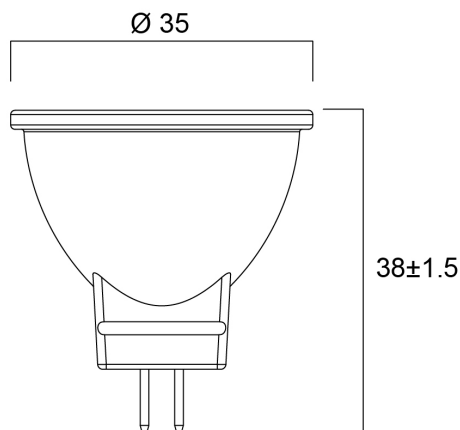

Technical Assets

Dimensions (mm)

Photometrics

RefLED Retro MR11 345LM 840 36° SL

Item No: 0029240

SYLVANIA

Allgemeine Daten

Produktbezeichnung	RefLED Retro MR11 345LM 840 36° SL
Technologie	LED
Nennwert Leistung (W)	4
Leuchtenklassifizierung	Offen
Allgemeine Anwendungsbereiche	Bildungseinrichtungen, Hotel- & Gaststättengewerbe, Museen & Galerien, Büro, Haushalt & Verbraucher, Einzelhandel
Umgebungstemperaturbereich	-20°C...+40°C
Betriebstemperatur (°C)	25
ETIM Klasse	EC001959
E-Nummer FI	4741118
Garantie	3 Jahre

Lebensdauer Daten

Lebensdauer - L70B50	15000
Mittlere Lebensdauer (nominal) (h)	15000
Durchschnittliche Lebensdauer (h) - L70/B50	15000

Physikalische Daten

Länge Produkt (mm)	38
Nominaler Produktdurchmesser (mm)	35
Gewicht (kg)	0.014

RefLED Retro MR11 345LM 840 36° SL

Item No: 0029240

SYLVANIA

Verpackung

EAN-Nummer	5410288292403
Einzelverpackung Länge (cm)	5.1
Einzelverpackung Breite (cm)	4.5
Einzelverpackung Tiefe (cm)	7.6
DUN 14 (außen)	15410288292400
Anzahl an Einheiten je Innenverpackung	6
Innenverpackung Länge / Höhe (cm)	16.4
Innenverpackung Breite (cm)	10.3
Innenverpackung Länge (cm)	9.1
DUN14 (innen)	25410288292407
Anzahl an Einheiten je Außenverpackung	36
Außenverpackung Länge (cm)	33.2
Außenverpackung Breite (cm)	18.7
Außenverpackung Tiefe (cm)	20.9